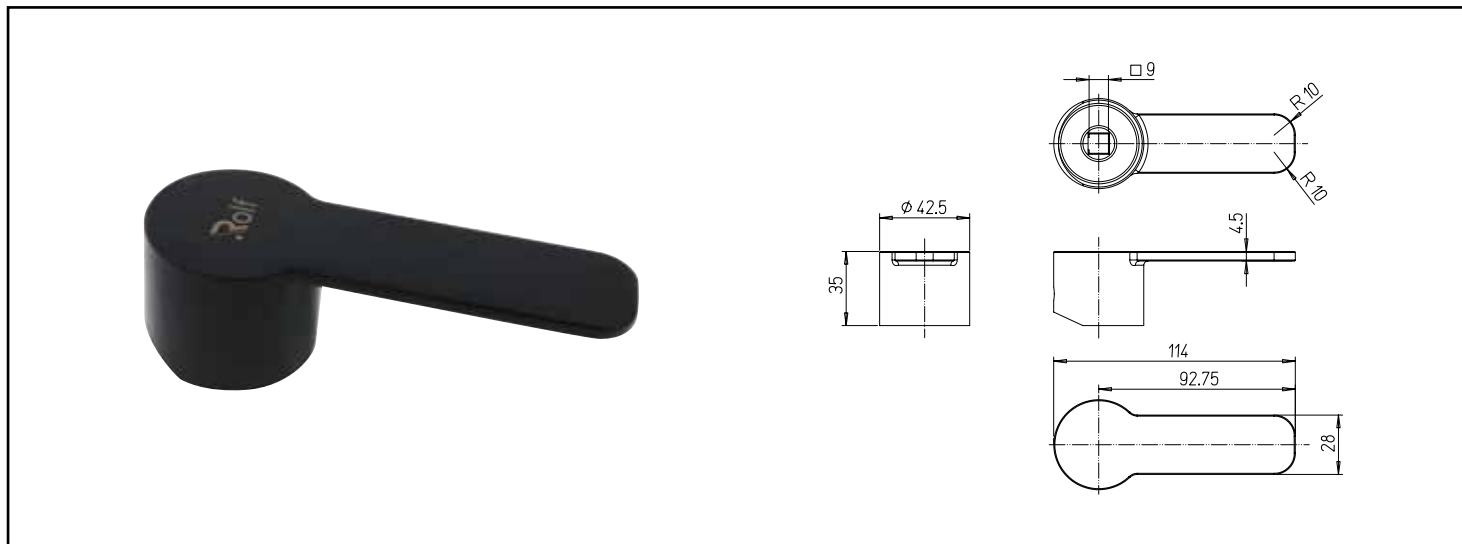

Référence : **501019002**

MANETTE UNIVERSELLE ANTI-BACTÉRIENNE - COMPATIBLE CARTOUCHE Ø35 - NOIRE MATE

FACILITÉ DE POSE.

LE REVÊTEMENT PRÉVIENT LE DÉVELOPPEMENT DES BACTÉRIES.

DESCRIPTION	Compatible toute robinetterie avec cartouche Ø35 mm. - Revêtement à base d'ions d'argent perturbant le développement cellulaire des virus et bactéries. - Ce revêtement prévient la croissance des bactéries jusqu'à 99,99 %. - L'action antibactérienne est permanente, ne s'use pas et ne s'estompe pas avec le temps.
CARACTÉRISTIQUES	Manette métal mitigeurs possédant une cartouche de diamètre 35 mm - Couleur : noir - Traitement anti-bactérien
APPLICATIONS	Sur mitigeurs de lavabo.
CONDITIONS D'UTILISATION	• Vérifier la compatibilité.
COMPATIBILITÉ	• Compatible toute robinetterie avec cartouche Ø35 mm.
PRÉCAUTION D'EMPLOI	Ne convient qu'à l'application décrite.
SPECIFICATIONS D'INSTALLATION	Permet l'équipement sanitaire des salles de bains et cuisine.
	Garantie 2 ans sur les défauts de fabrication. Cf conditions générales de vente.